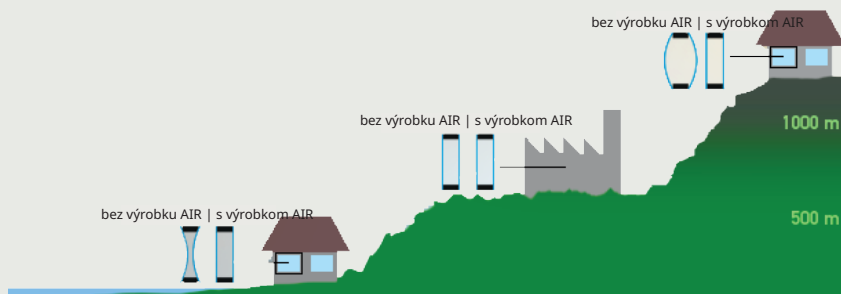

Porovnanie zasklenia s ventilom SWS AIR a bez neho

Vysoká bezpečnosť
Nižšie riziko prasknutia

Úspora nákladov
Môžete sa vyhnúť prestojom na výrobnéj linke

Viac informácií o výrobku SWISSPACER AIR nájdete na adrese: en.swisspacer.com/products/swisspacer-air

SWISSPACER

Vetrotech Saint-Gobain (International) AG
Zweigniederlassung Kreuzlingen
Sonnenwiesenstrasse 15
8280 Kreuzlingen, Switzerland

T +41 (0)71 686 92 70
F +41 (0)71 686 92 75
info@swisspacer.com
www.swisspacer.com

SWISSPACER
The edge of tomorrow.