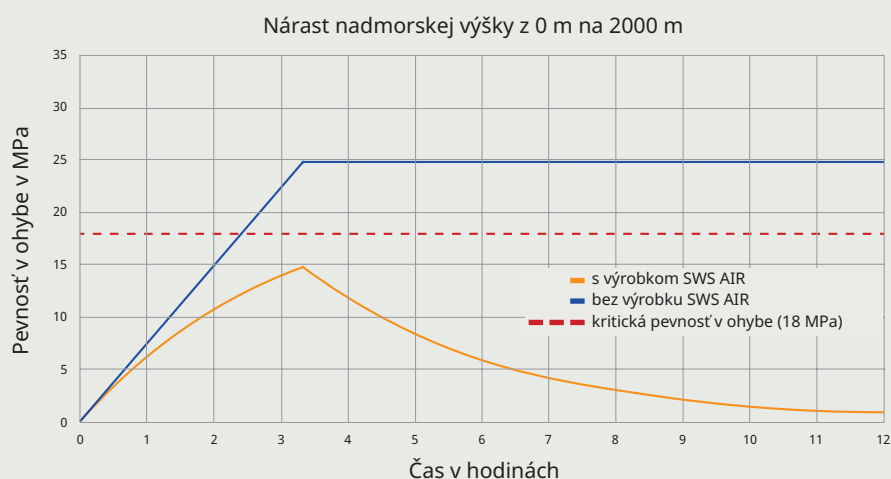

Porovnanie zasklenia s ventilom SWS AIR a bez neho

Vysoká bezpečnosť
Nižšie riziko prasknutia

Úspora nákladov
Môžete sa vyhnúť prestojom na výrobnéj linke

Viac informácií o výrobku SWISSPACER AIR nájdete na adrese: en.swisspacer.com/products/swisspacer-air

SWISSPACER

Vetrotech Saint-Gobain (International) AG
Zweigniederlassung Kreuzlingen
Sonnenwiesenstrasse 15
8280 Kreuzlingen, Switzerland

T +41 (0)71 686 92 70
F +41 (0)71 686 92 75
info@swisspacer.com
www.swisspacer.com

SWISSPACER
The edge of tomorrow.